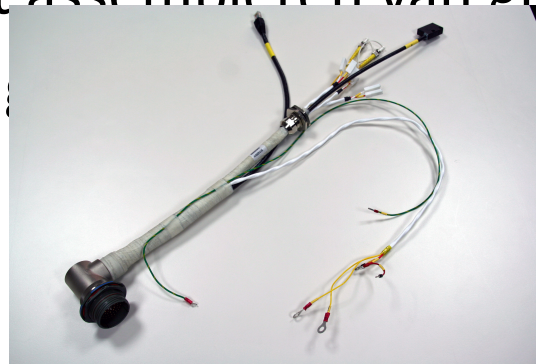

Niels van Aperloo

Big Science Industriedag 27 september 2018

Introductie

- **M**artin **C**orina van **A**Perloo
- Assembleren van koper en glasvezelbekabeling voor besturingstechnieken
- Begonnen in 1987 op zolderkamer in Oosterhout
- 1989 verhuisd naar pand in Raamsdonksveer
- 1989 begonnen met assembleren van glasvezelbekabeling

rijfspand in

Projecten

- Ariane lanceerplatform, aansluiting testsysteem
 - ~500 contactpunten verdeeld over 14 connectoren
 - Krimpverbindingen moesten tussentijds getest worden dmv een trekproef
- Glasvezelkabel voor cavitatie metingen van scheepschroeven
 - RVS 16 kanaals expanded-beam connector
 - Volledig functioneel onder water

Projecten

- Bekabeling Neutrino telescoop KM3NET (BigScience project) voor Nikhef. Kabels van +/-800 of 250 meter lang, om de 40 of 12 meter afgemonteerd
- Maken en testen tubes
- Glasvezel en koper doorheen geleiden
- Afmonteren om de 40 of 12 meter
- Testen van de verbindingen
- Kabel compleet waterdicht maken
- Afvullen met olie