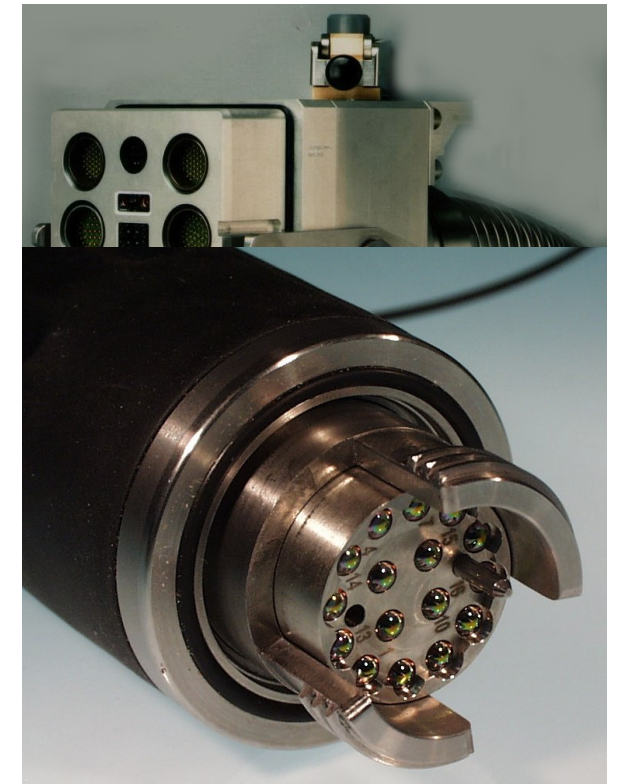

Niels van Aperloo

Big Science Industriedag 27 september 2018

Introductie

- **M**artin **C**orina van **A**Perloo
- Assembleren van koper en glasvezelbekabeling voor besturingstechnieken
- Begonnen in 1987 op zolderkamer in Oosterhout
- 1989 verhuisd naar pand in Raamsdonksveer
- 1989 begonnen met assembleren van glasvezelbekabeling

rijfspand in

Projecten

- Ariane lanceerplatform, aansluiting testsysteem
 - ~500 contactpunten verdeeld over 14 connectoren
 - Krimpverbindingen moesten tussentijds getest worden dmv een trekproef
- Glasvezelkabel voor cavitatie metingen van scheepschroeven
 - RVS 16 kanaals expanded-beam connector
 - Volledig functioneel onder water

Projecten

- Bekabeling Neutrino telescoop KM3NET (BigScience project) voor Nikhef. Kabels van +/-800 of 250 meter lang, om de 40 of 12 meter afgemonteerd
- Maken en testen tubes
- Glasvezel en koper doorheen geleiden
- Afmonteren om de 40 of 12 meter
- Testen van de verbindingen
- Kabel compleet waterdicht maken
- Afvullen met olie