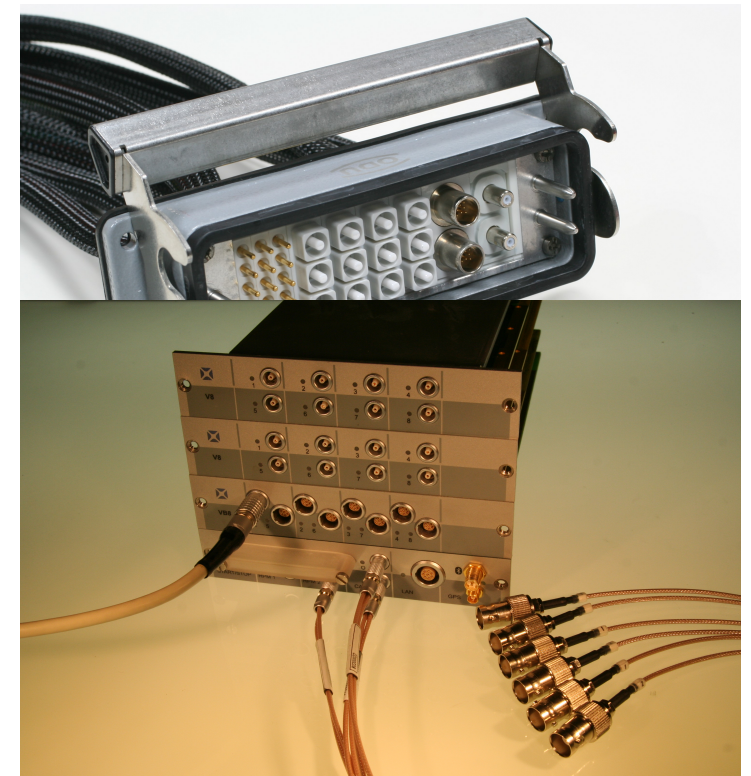

rijfspand in

Projecten

- Ariane lanceerplatform, aansluiting testsysteem
 - ~500 contactpunten verdeeld over 14 connectoren
 - Krimpverbindingen moesten tussentijds getest worden dmv een trekproef
- Glasvezelkabel voor cavitatie metingen van scheepschroeven
 - RVS 16 kanaals expanded-beam connector
 - Volledig functioneel onder water

Projecten

- Bekabeling Neutrino telescoop KM3NET (BigScience project) voor Nikhef. Kabels van +/-800 of 250 meter lang, om de 40 of 12 meter afgemonteerd
- Maken en testen tubes
- Glasvezel en koper doorheen geleiden
- Afmonteren om de 40 of 12 meter
- Testen van de verbindingen
- Kabel compleet waterdicht maken
- Afvullen met olie